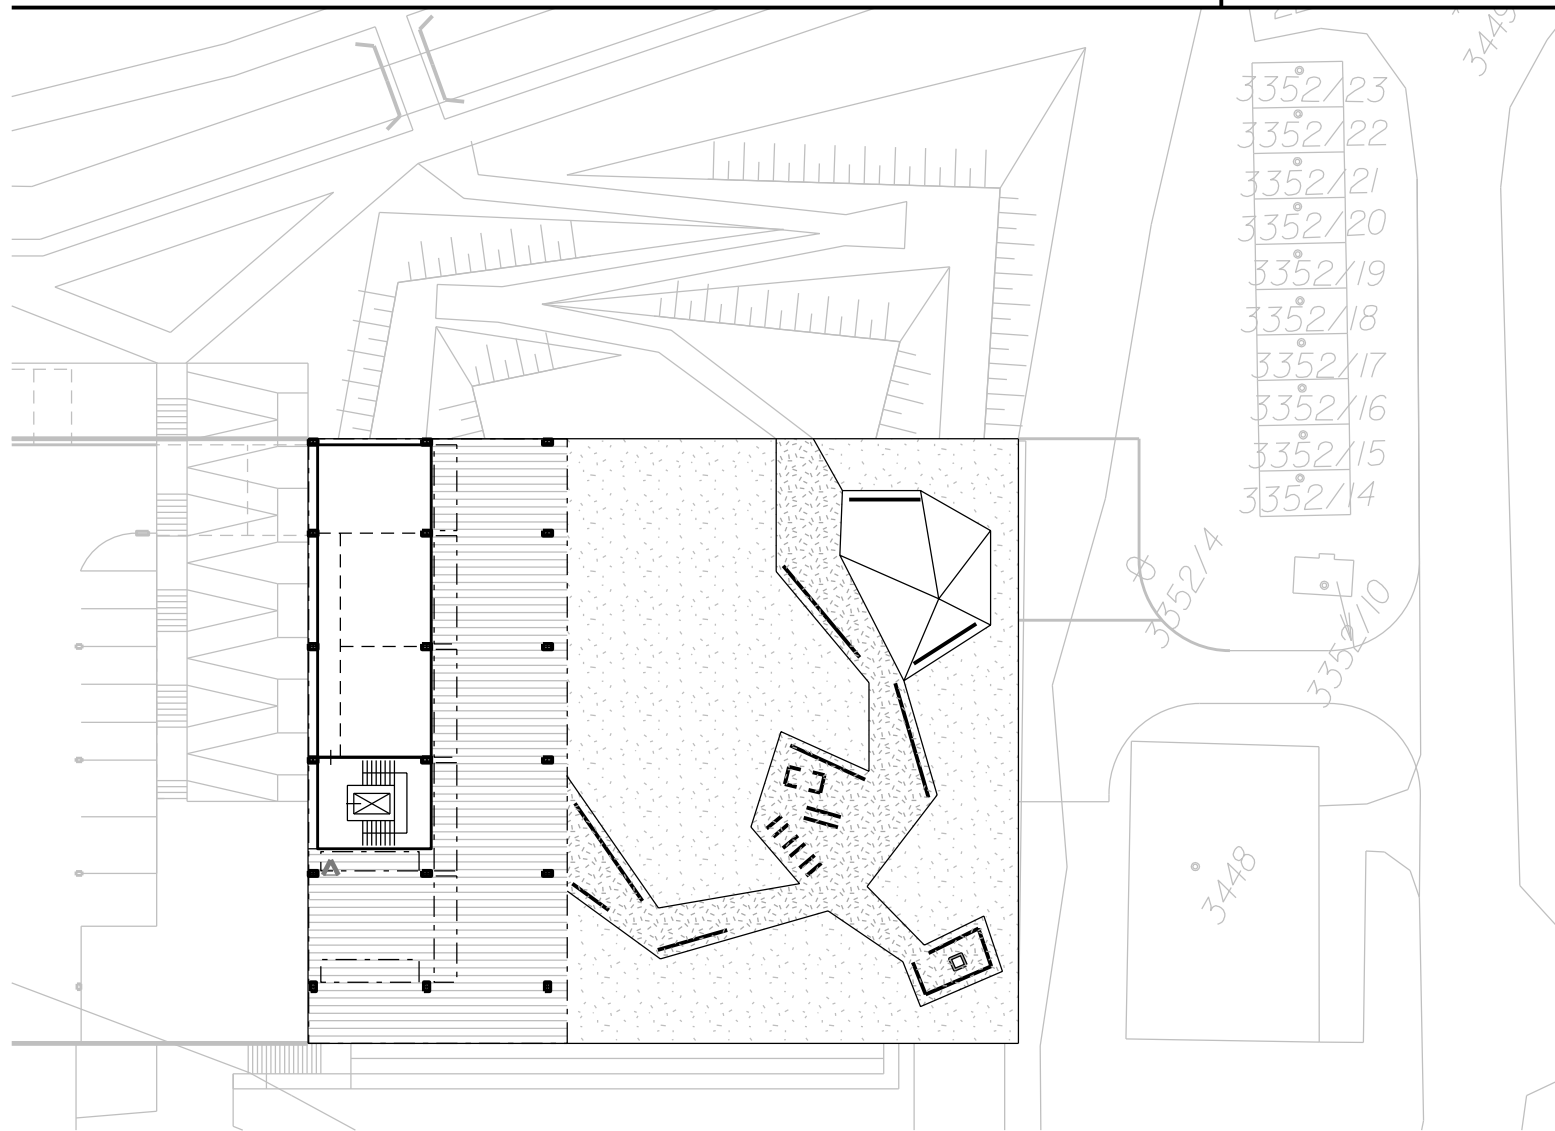

pôdorys 2.NP
+PARKOVANIE

pôdorys 3.NP
+PARKOVANIE

pôdorys 4.NP

- +ZELENÁ STRECHA = VEREJNE PRÍSTUPNÁ ZELEŇ
- +IHRISKÁ PRE DETI A DOSPELÝCH, POSILŇOVACIE STROJE ...
- +LAVIČKY, OHNISKO ...
- +OBČIANSKA VYBAVENOSŤ S KRYTOU TERASOU
(MULTIFUNKČNÝ PRENÁJÍMATEĽNÝ PRIESTOR, KOMUNITNÉ CENTRUM, OBČERSTVOVACIE ZARIADENIE, ŠPORTOVÁ POŽIČOVŇA)

Mierka
1:500

Č. výkresu

09